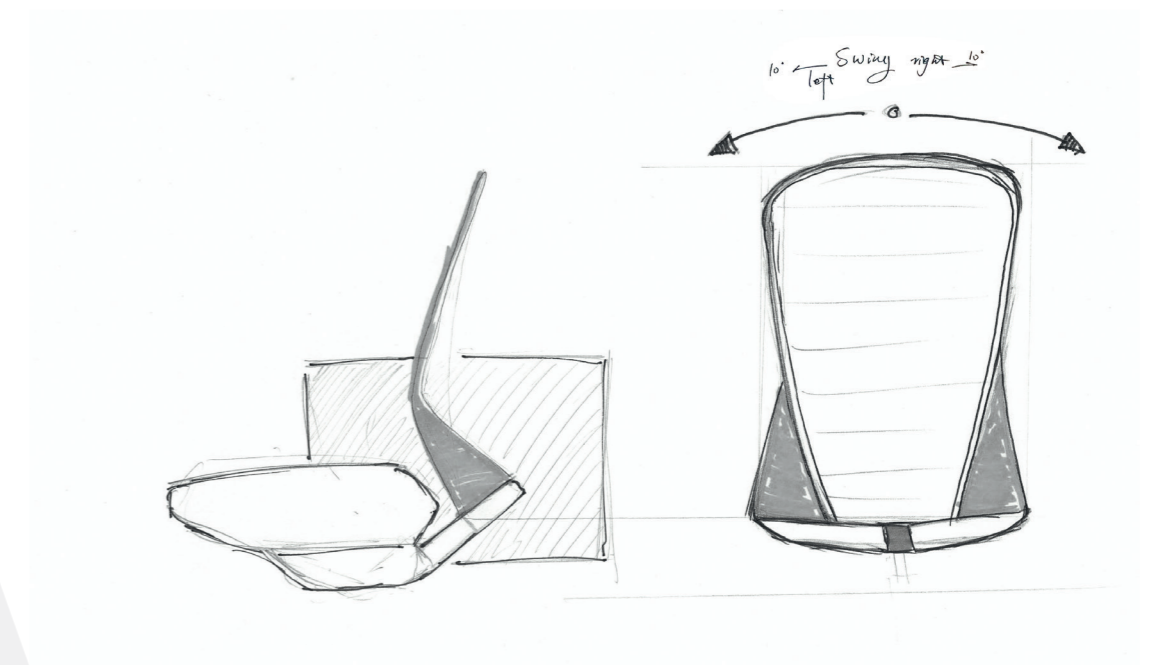

V1-201903P1-1000

AVEZA
阿维萨

阿维萨，德国新锐设计工作室 FORM AND BRANCH 主创，设计灵感源自飞鸟的翅膀，既能灵活地摆动，又可保持重心平衡，打破传统静坐办公模式，让现代商务精英每天“动”力十足。

Aveza, crafted by the cutting-edge German design studio FORM AND BRAND, is inspired by the wings of a flying bird. It is a chair that swings with you flexibly while keeps its own balance, helping you break out of sedentary work style and adding more dynamic for the office elites at work.

A VEZZA

跃动，悦活力

Move Freely, Work Happily

无 V 不至 只为腰背更舒适

V-shaped backrest does everything
for your back comfort

一把适合的办公椅，是朝九晚五的温情陪伴，
在职业通关路上，必然少不了它的宽阔臂膀。
双“V”背托设计，如伸展的羽翼般贴合背部，
又好像一双手温柔的托抚，为腰背减负。
人体工学设计的椅背弧度，
可根据坐姿自由调节背部曲线，
仅仅对于背部一个细微的革新，
就能创造出全新的舒适度。

跃动空间，为健康赋能！
Dynamic Space Empowers Your Health!

头枕升降调节 25mm
Headrest Height Adjustment 25mm

座椅升降调节 88mm
Height Adjustment 88mm

升降仰卧 随心调节

阿维萨采用人体工学设计，可根据坐姿自由调节角度，无论什么身高与姿势，都能调节到舒适的位置，满足多样化办公形态需求。

A Fully Adjustable Chair Built For Your Comfort

扶手升降调节 45mm
Armrest Height Adjustment 45mm

椅背倾仰调节 20°
Backrest Tilt Adjustment Angle 20 Degrees

扶手左右旋转 ±15°
Armrest Rotatable to Left and Right ±15 Degrees

弹力支撑 脊背轻松

Flexible Support Relaxes Your Spine

人体脊椎是一个反“S”形，如果椅背不贴合，就会让脊椎的某些部位悬空而导致变形。阿维萨甄选针织与双网面料，由双面网布和0.18mm涤纶连接丝组成，300g加厚网层，带来无可比拟的透气性和支撑力；3cm伸缩的高回弹力，紧密承托脊椎，让脊背受力更均衡。