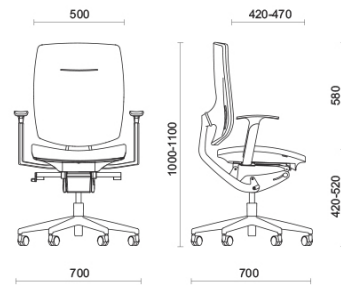

Manageriale