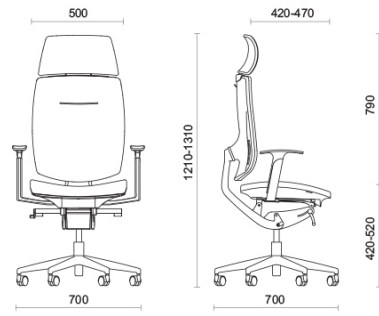

Modelli

Direzionale