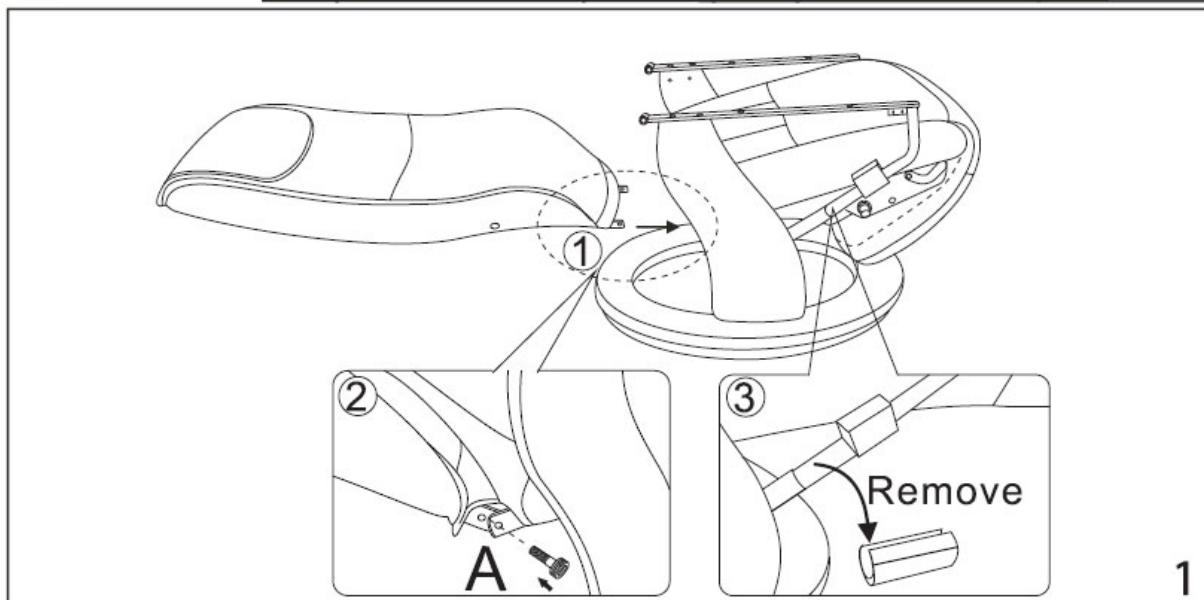

## Кресло-реклайнер Relax Rio 7651

Спасибо за выбор эргономичного кресла-реклайнера Relax Rio.  
Пожалуйста, внимательно ознакомьтесь с инструкцией.

После вскрытия упаковки проверьте комплектацию:

A		2 ШТ.	D		4 ШТ.
B		2 ШТ.	E		1 ШТ.
C		2 ШТ.	F		1 SET

## Управление трансформацией кресла

Рычаг управления блокировкой/разблокировкой механизма трансформации кресла.

**Внимание:** При регулировании положения кресла избегайте попадания руки между рычагом и рамой.