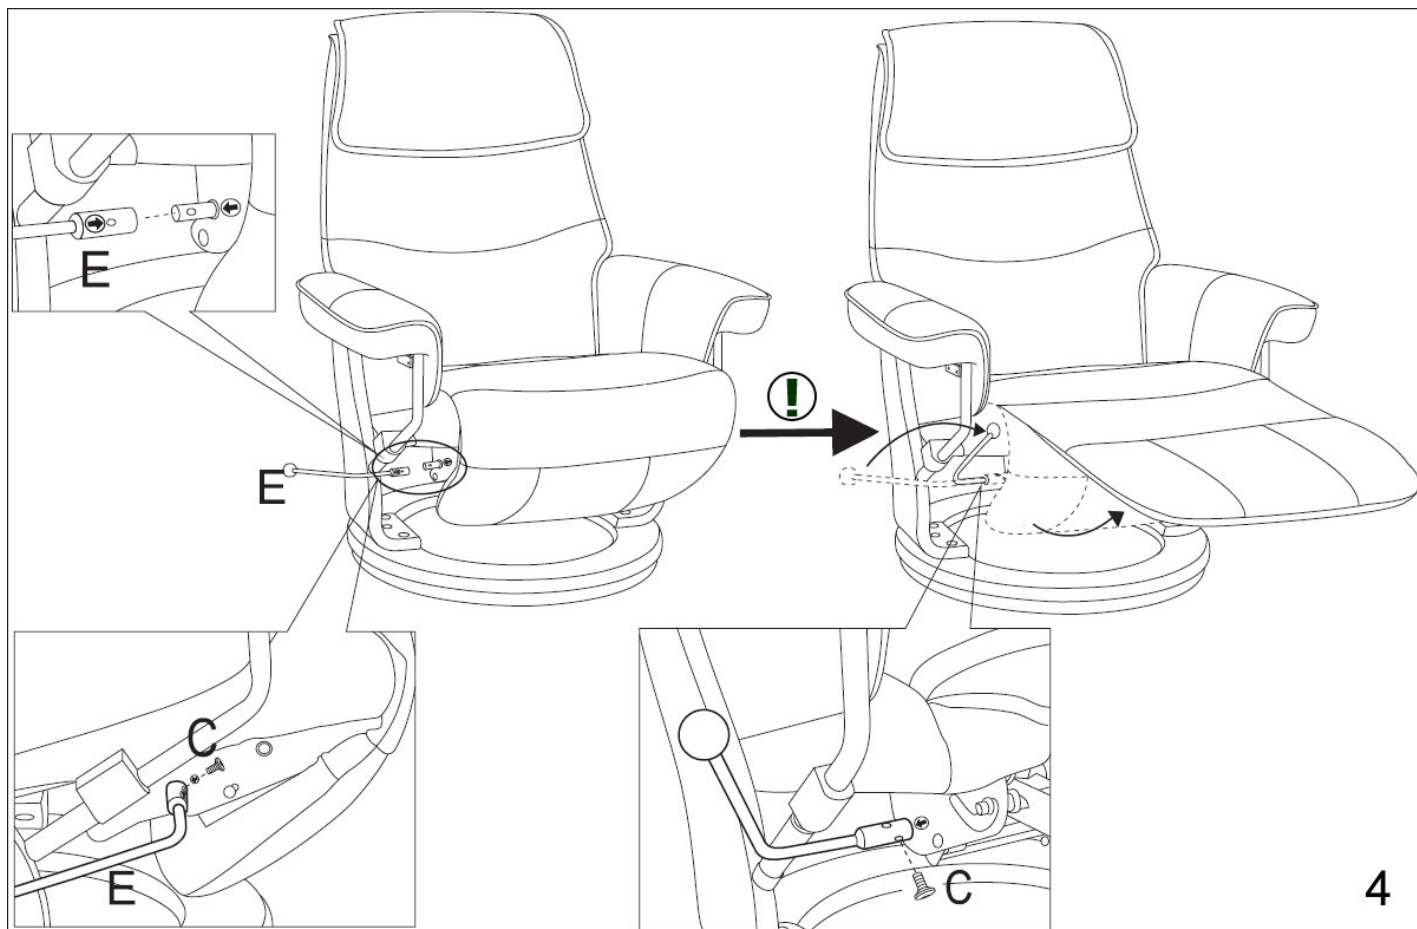

## Кресло-реклайнер Relax Rio 7651

Спасибо за выбор эргономичного кресла-реклайнера Relax Rio.  
Пожалуйста, внимательно ознакомьтесь с инструкцией.

После вскрытия упаковки проверьте комплектацию:

A		2 ШТ.	D		4 ШТ.
B		2 ШТ.	E		1 ШТ.
C		2 ШТ.	F		1 SET

# 7651B

**Внимание:** Переведите рычаг в положение, указанное стрелкой на Рис.4 перед тем, как вставить второй болт.

## Управление трансформацией кресла

Рычаг управления блокировкой/разблокировкой механизма трансформации кресла.

**Внимание:** При регулировании положения кресла избегайте попадания руки между рычагом и рамой.