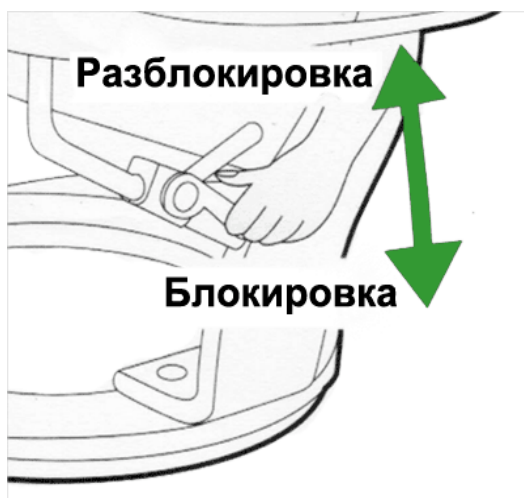

Управление трансформацией кресла